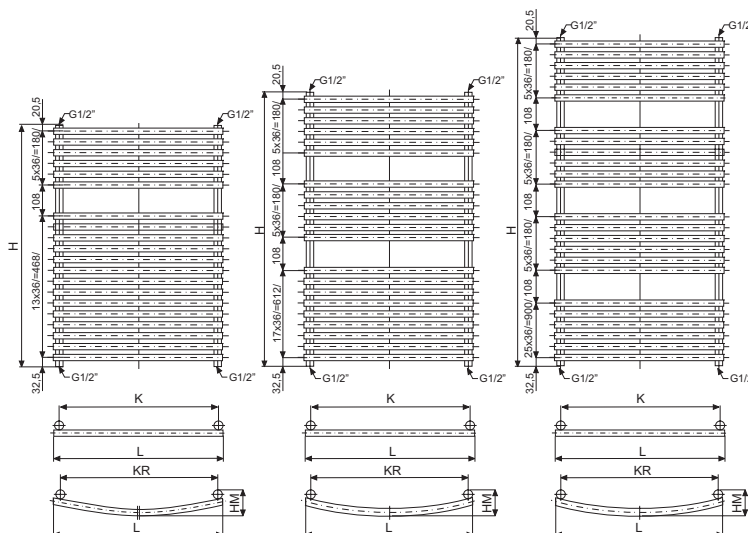

c Radiatoare de baie

Înălțime (mm)	Capacitate (W)	Cod
400 x 800	399	D.400*800
400 x 1200	607	D.400*1200
400 x 1800	899	D.400*1800
500 x 800	517	D.500*800
500 x 1200	786	D.500*1200
500 x 1800	1165	D.500*1800
600 x 800	635	D.600*800
600 x 1200	965	D.600*1200
600 x 1800	1430	D.600*1800
800 x 800	870	D.800*800
800 x 1200	1323	D.800*1200
800 x 1800	1960	D.800*1800

Datele termice se referă la agentul termic de 90/70°C, precum la temperatura interioară de 20°C