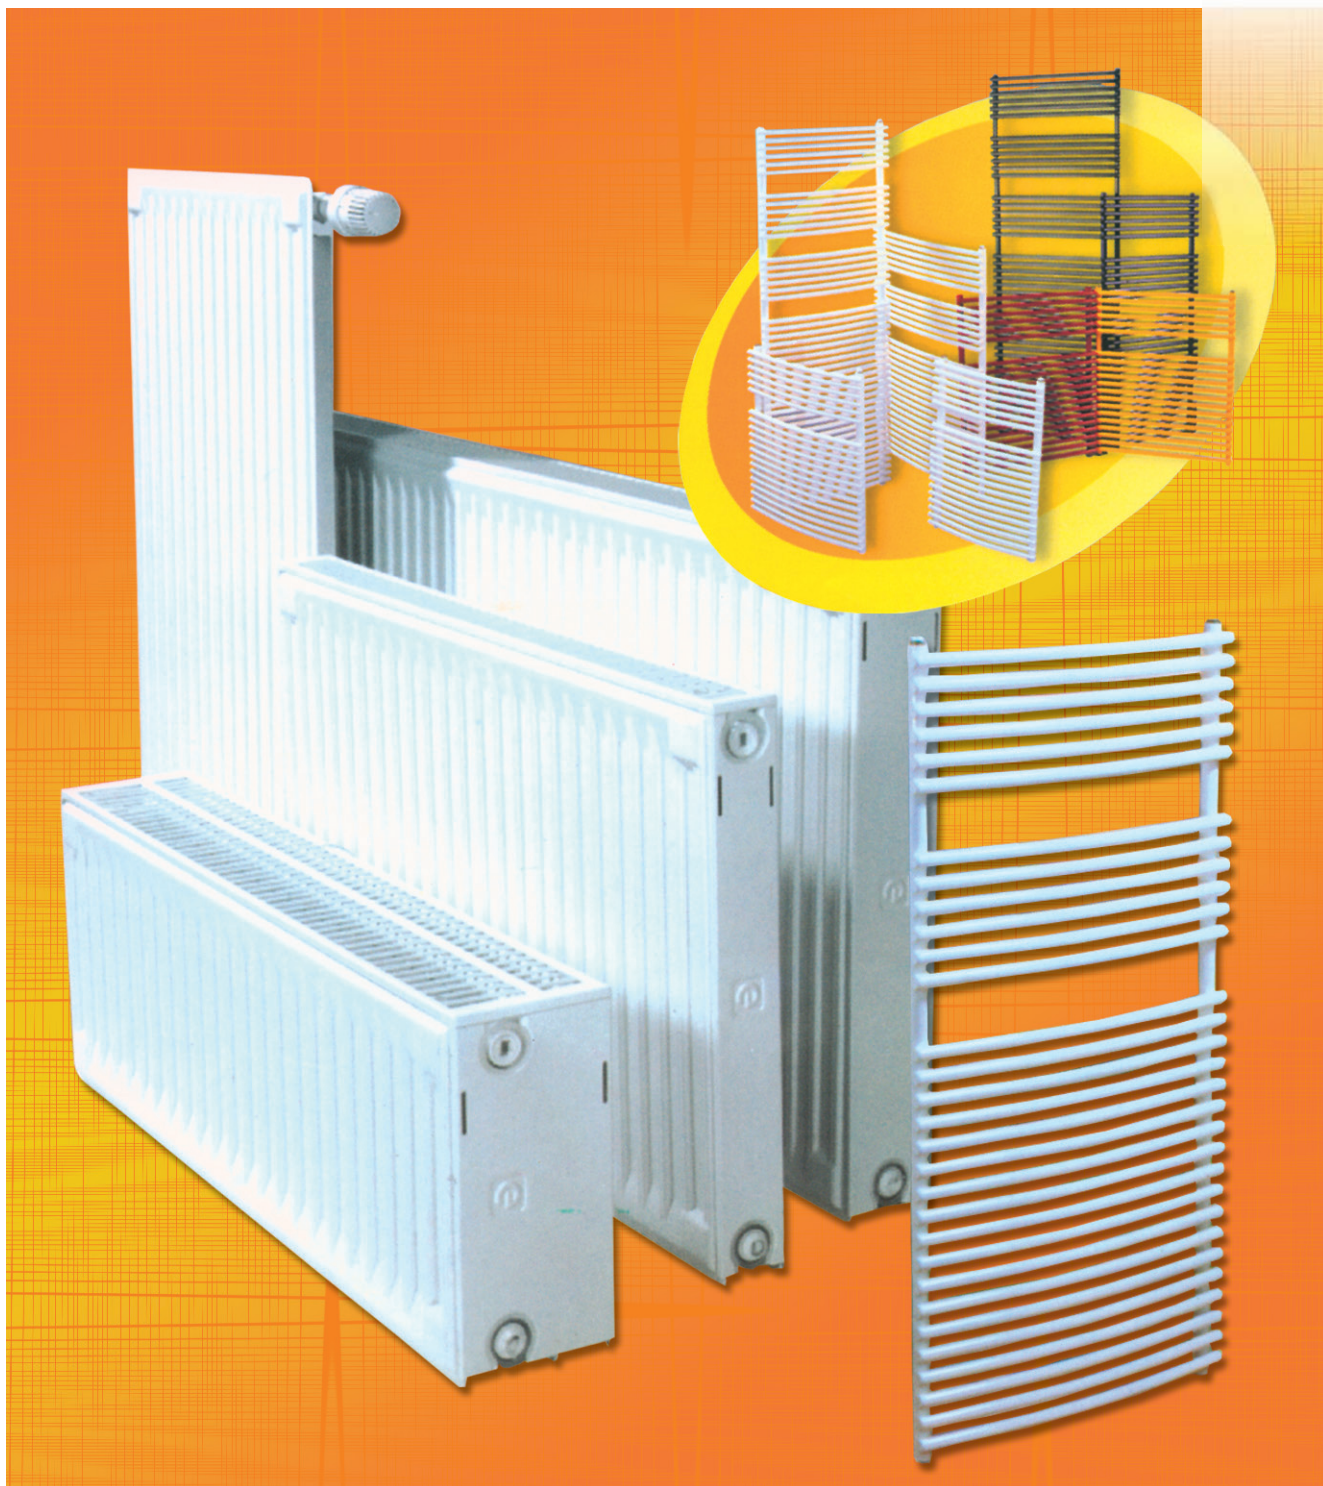

14 radiatoare panou DUNAFERR

Familia de radiatoare DUNAFERR LUX-N este rezultatul unei lungi experiențe de fabricație și efort de dezvoltare.

Sistemele de încălzire clasice sunt dimensionate la o temperatură de funcționare al agentului termic de 90/70°C. Pentru a obține o economie considerabilă de energie, radiatoarele DUNAFERR LUX-N sunt capabile de un mare randament caloric și în cazul folosirii agentului termic de 70/65°C

Materia primă

Corpul radiatorului se confecționează din tablă de oțel superior de 1,25 mm, ambutisată la rece.

Mediul de încălzire

Temperatura maximă de funcționare 110°C.

Presiunea maximă de lucru: 10 bari.

Suprafață

După degresare și fosfatare, radiatoarele sunt grunduite prin imersare și acoperite în mediu electrostatic cu pulbere de lac de rezistență mare, ars la 200°C.

Garanție

Fabricantul asigură 5 ani garanție pentru radiatoarele DUNAFERR LUX-N, în cazul respectării condițiilor prevăzute în "Normele de exploatare" și certificatul de garanție.